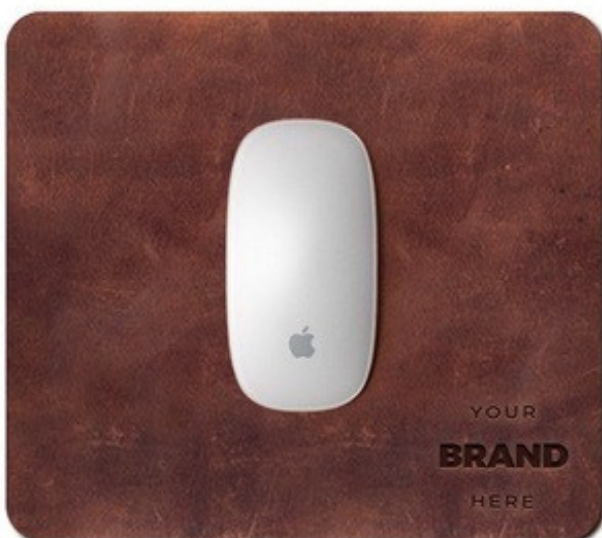

68×100 ×8mm · 6carduri,6bancnote
Discret, valoros, finisajimpecabil

BW-001
BifoldWallet

82×116×8mm · 6 carduri, 20 bancnote
Clasic reinterpretat, buzunar buletin

ACCESORII

Breloc

Un obiect simplu care devine simbol. Ideal pentru campanii, welcome pack-uri sau ca element complementar în orice set corporate.

Coaster

Detaliu elegant care completează orice birou. Branding discret, dar memorabil. Perfect ca element adițional în seturi corporate.

Mousepad

Accesoriu de birou care exprimă profesionalism. Finisaj premium, durabil și personalizabil. Prezent pe birou în fiecare zi.